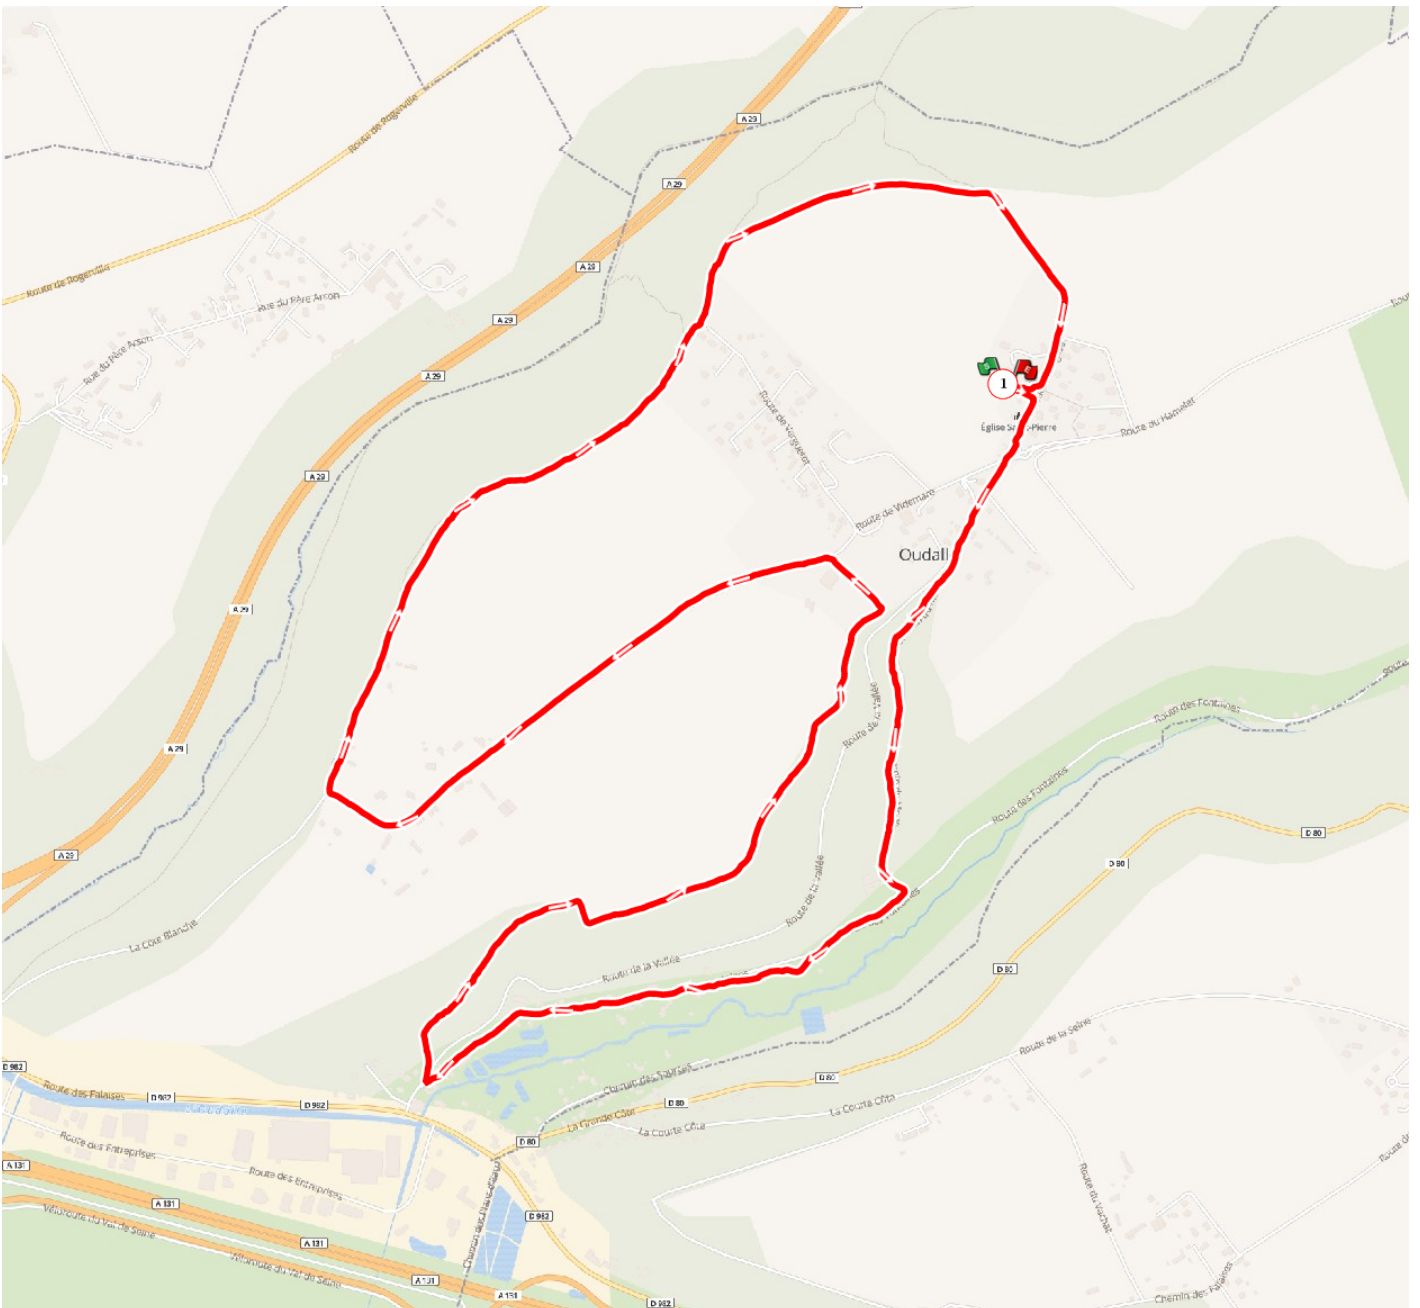

Auteur :

MarcherEnsemble

longueur

7.7km

Départ du parking de la mairie

1 Point 1

0.300699

49.508086