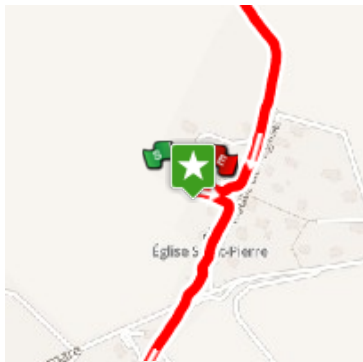

Auteur :

MarcherEnsemble

longueur

7.7km

Départ du parking de la mairie

1 Point 1

0.300699

49.508086