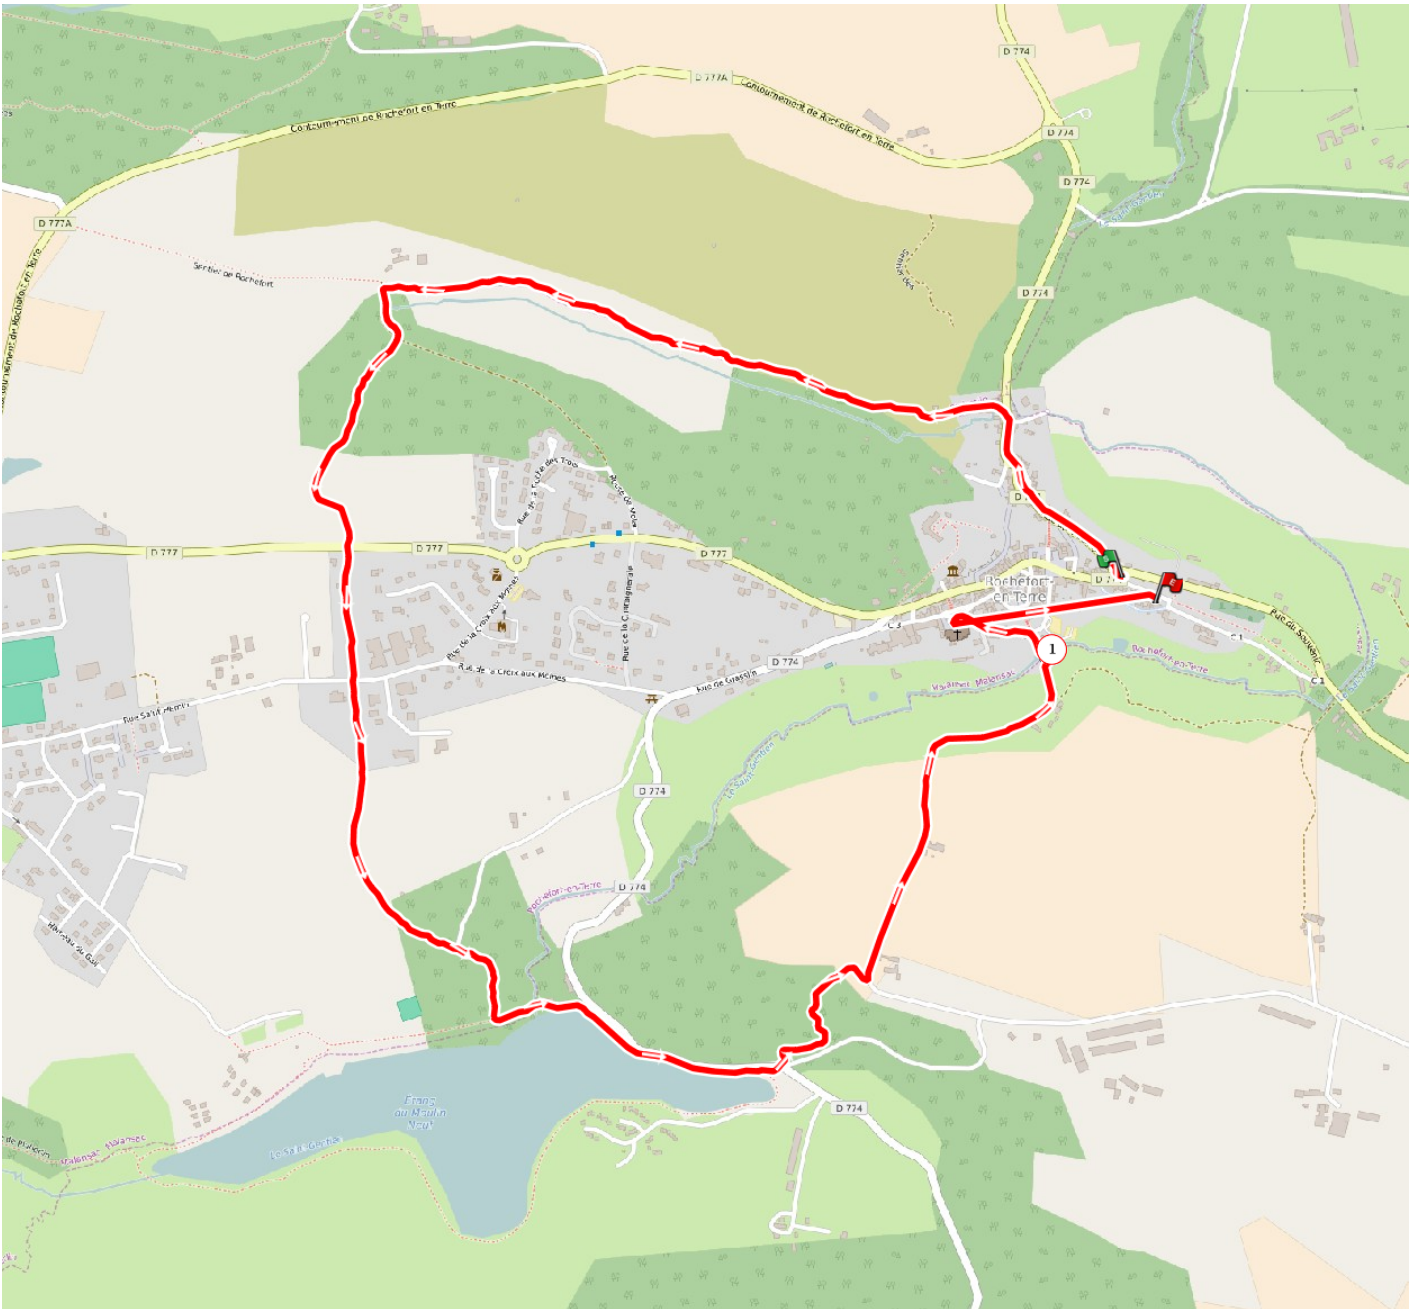

rochefort en terre

Auteur :

fournieralain

longueur

5.5km

1 Point 1

-2.336481

47.699068