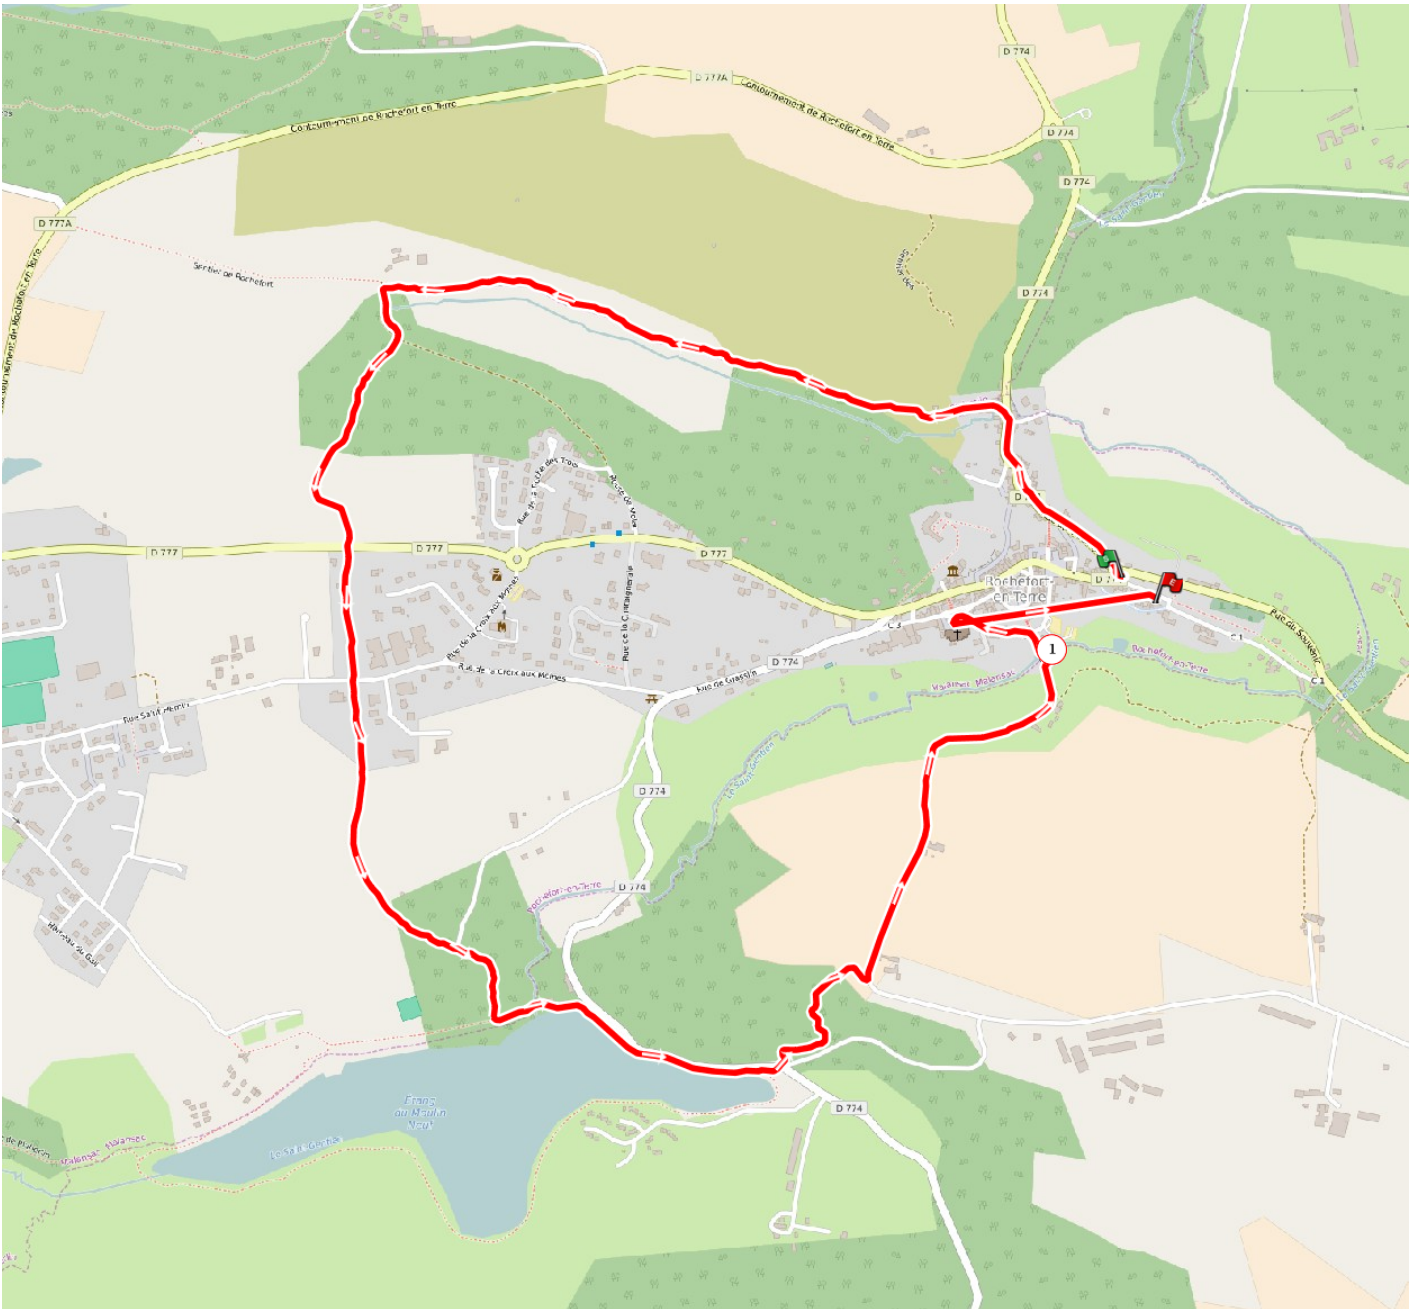

# rochefort en terre

Auteur :

fournieralain

longueur

5.5km

## 1 Point 1

---

-2.336481

47.699068