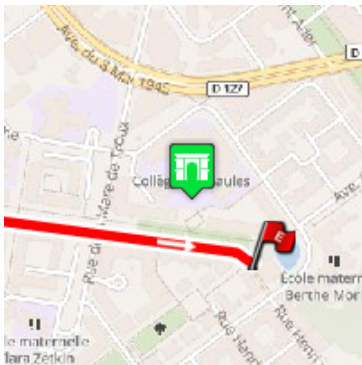

# Marche Bièvre 2018 - Nordique v2

Auteur :

tartelin

longueur

12.5km

## 1 Versailles - Départ Marche Nordique

2.137721

48.793631

Versailles - Dix sept rue de la Porte de Buc - Départ de la Marche Nordique à huit heures

## 2 Guyancourt - Arrivée

2.053913

48.784089

Guyancourt - Maison de quartier Pierre Auguste Renoir - Arrivée de tous les marcheurs

## 3 Guyancourt - Ravitaillement complet

2.057518

48.781077

Guyancourt - Maison de Quartier Pierre Auguste Renoir place Van Cogh.  
Ravitaillement complet pour tous les marcheurs