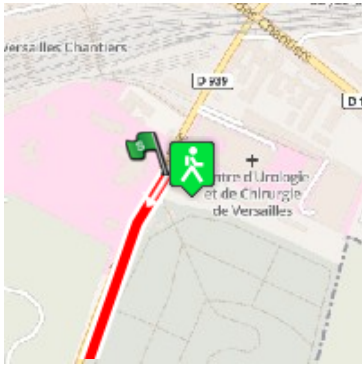

Marche Bièvre 2018 - Nordique v2

Auteur :

tartelin

longueur

12.5km

1 Versailles - Départ Marche Nordique

2.137721

48.793631

Versailles - Dix sept rue de la Porte de Buc - Départ de la Marche Nordique à huit heures

2 Guyancourt - Arrivée

2.053913

48.784089

Guyancourt - Maison de quartier Pierre Auguste Renoir - Arrivée de tous les marcheurs

3 Guyancourt - Ravitaillement complet

2.057518

48.781077

Guyancourt - Maison de Quartier Pierre Auguste Renoir place Van Cogh.
Ravitaillement complet pour tous les marcheurs