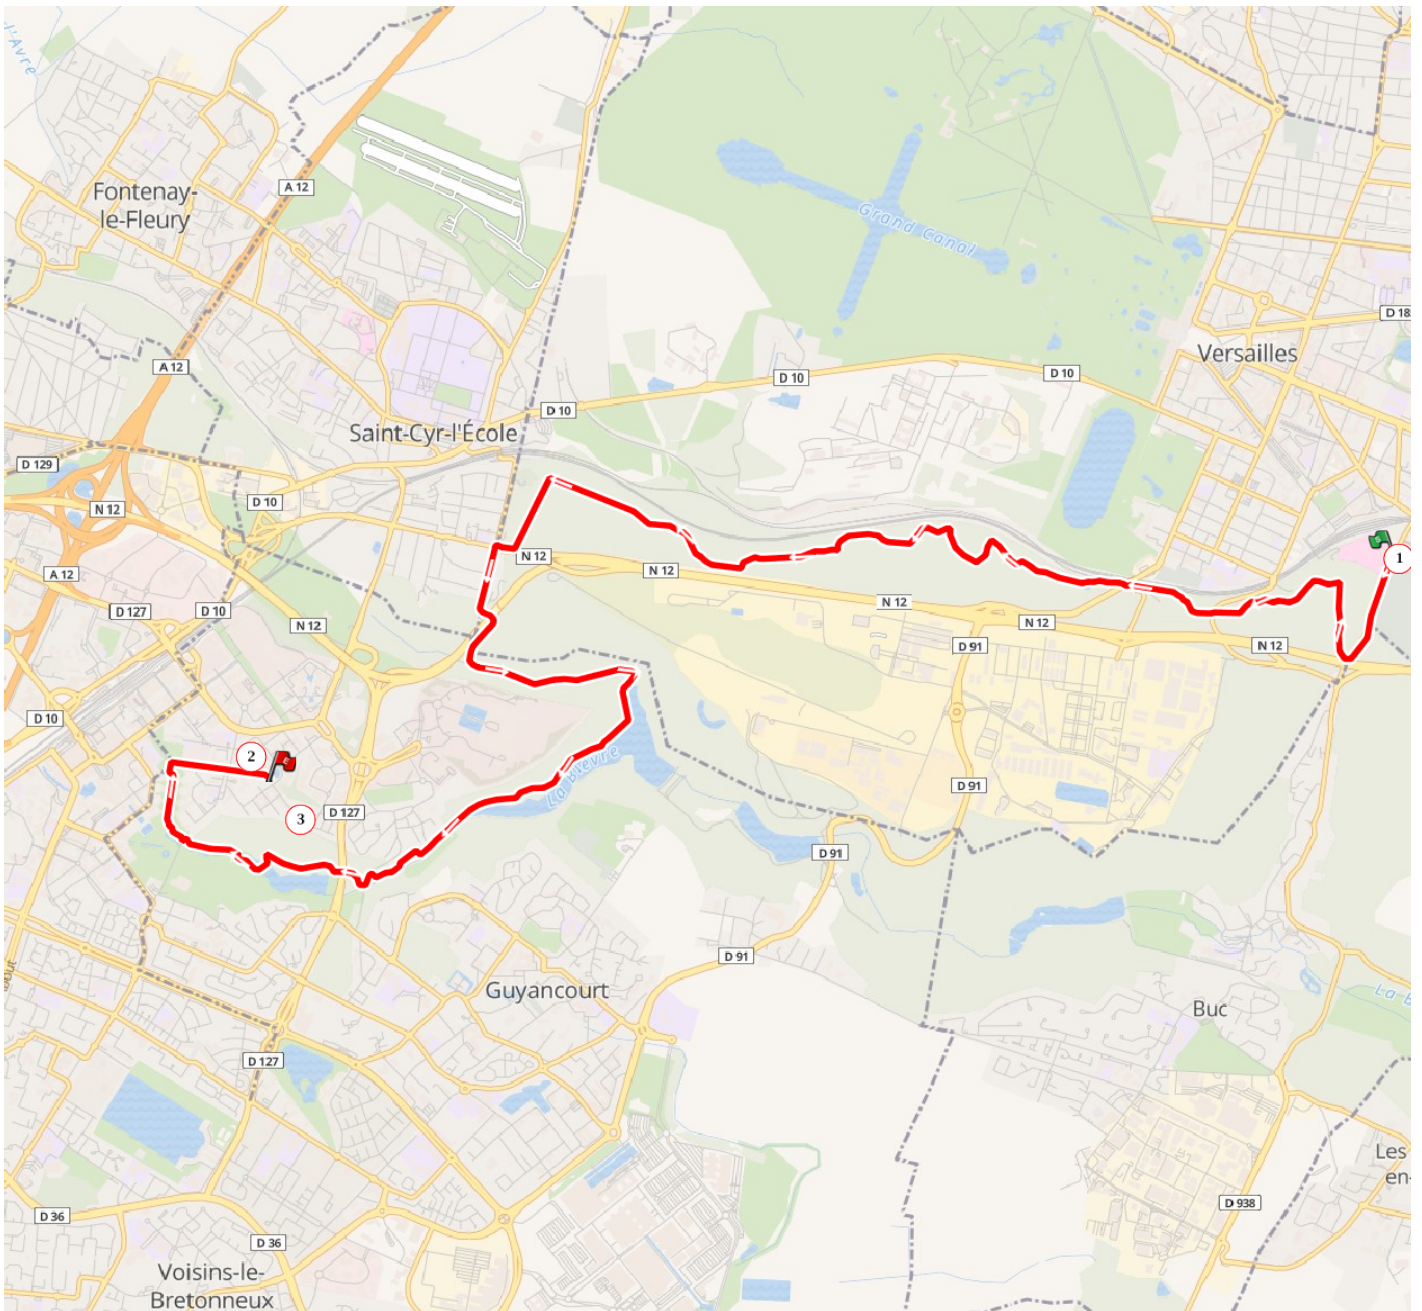

Marche Bièvre 2018 - Nordique v2

Auteur :

tartelin

longueur

12.5km

1 Versailles - Départ Marche Nordique

2.137721

48.793631

Versailles - Dix sept rue de la Porte de Buc - Départ de la Marche Nordique à huit heures

2 Guyancourt - Arrivée

2.053913

48.784089

Guyancourt - Maison de quartier Pierre Auguste Renoir - Arrivée de tous les marcheurs

3 Guyancourt - Ravitaillement complet

2.057518

48.781077

Guyancourt - Maison de Quartier Pierre Auguste Renoir place Van Cogh.
Ravitaillement complet pour tous les marcheurs