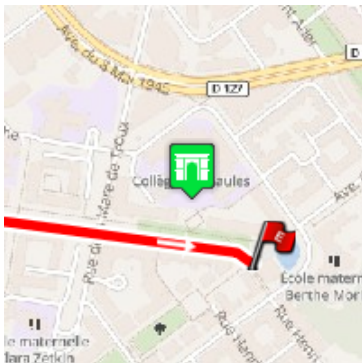

Marche Bièvre 2018 - Nordique v2

Auteur :

tartelin

longueur

12.5km

1 Versailles - Départ Marche Nordique

2.137721

48.793631

Versailles - Dix sept rue de la Porte de Buc - Départ de la Marche Nordique à huit heures

2 Guyancourt - Arrivée

2.053913

48.784089

Guyancourt - Maison de quartier Pierre Auguste Renoir - Arrivée de tous les marcheurs

3 Guyancourt - Ravitaillement complet

2.057518

48.781077

Guyancourt - Maison de Quartier Pierre Auguste Renoir place Van Cogh.
Ravitaillement complet pour tous les marcheurs