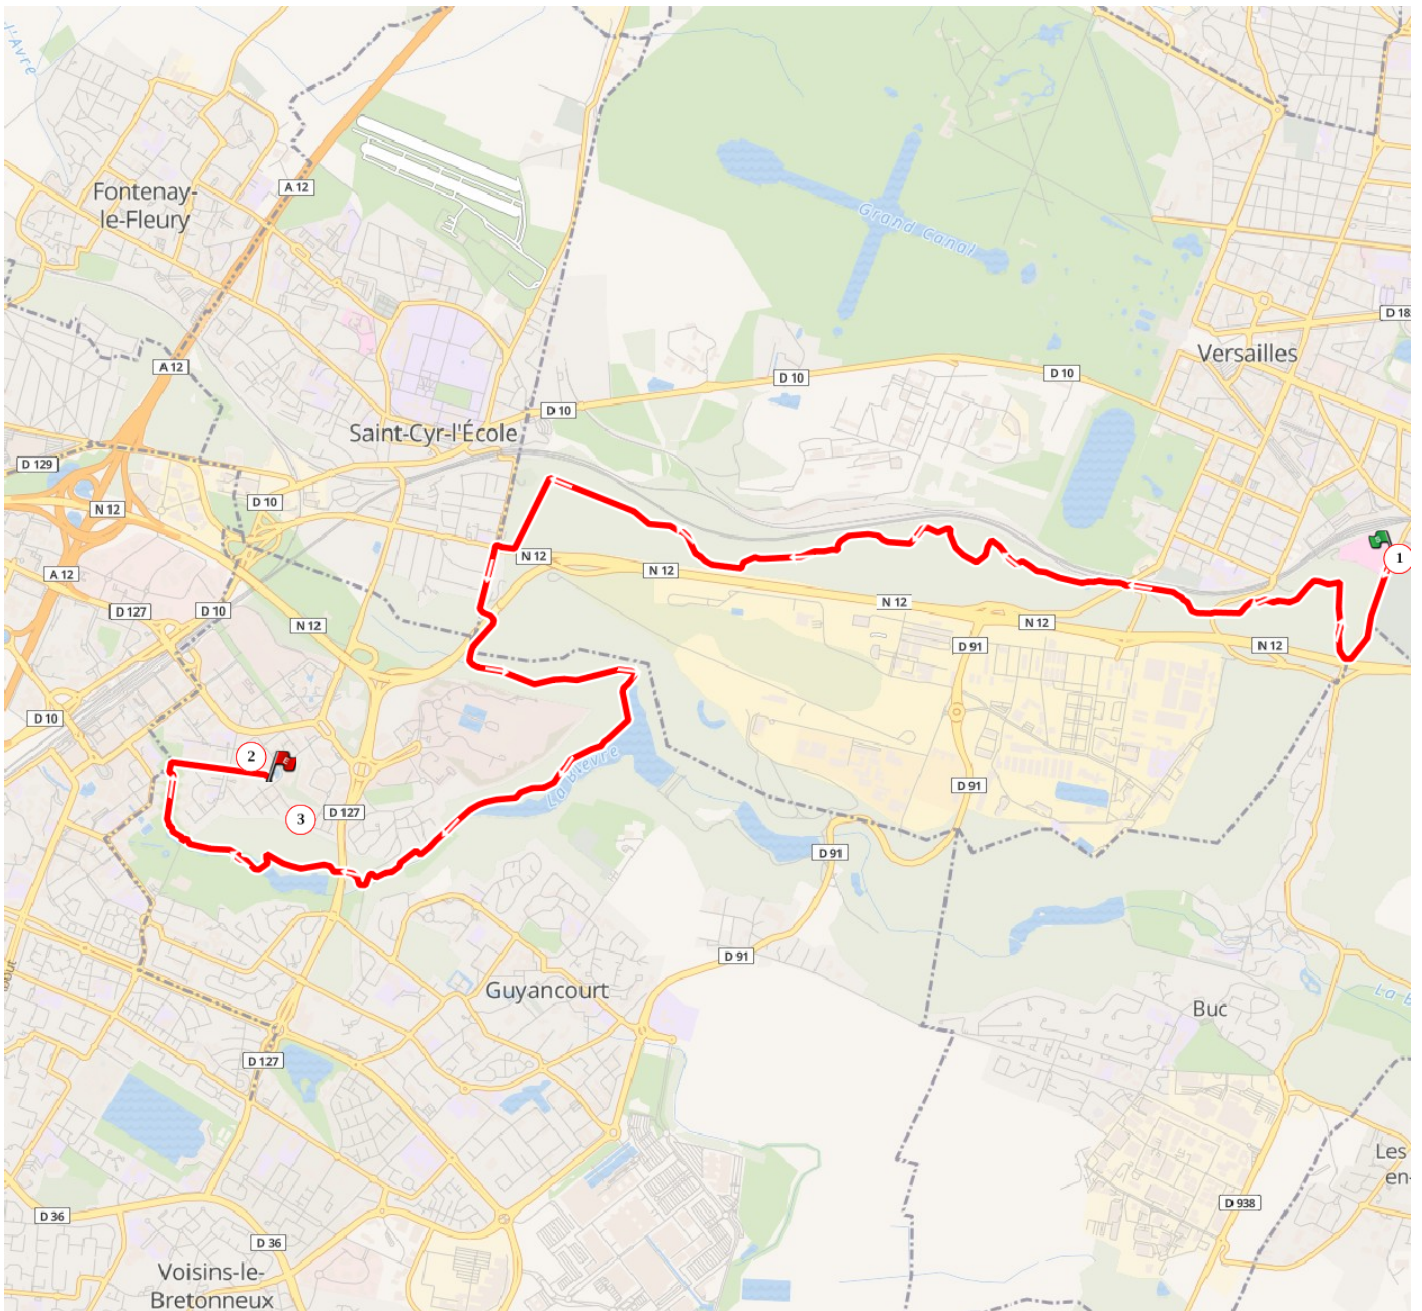

# Marche Bièvre 2018 - Nordique v2

Auteur :

tartelin

longueur

12.5km

## 1 Versailles - Départ Marche Nordique

2.137721

48.793631

Versailles - Dix sept rue de la Porte de Buc - Départ de la Marche Nordique à huit heures

## 2 Guyancourt - Arrivée

2.053913

48.784089

Guyancourt - Maison de quartier Pierre Auguste Renoir - Arrivée de tous les marcheurs

## 3 Guyancourt - Ravitaillement complet

2.057518

48.781077

Guyancourt - Maison de Quartier Pierre Auguste Renoir place Van Cogh.  
Ravitaillement complet pour tous les marcheurs